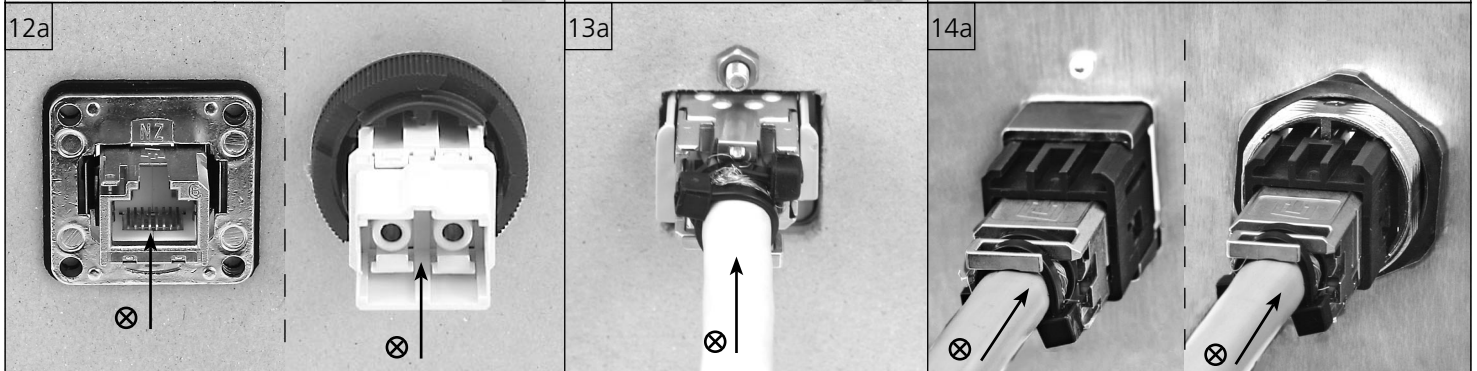

D 885030A0310f / 899155-72 3.07.2009© by Telegärtner

Anschluss / Connection				Anwendung / Application				
RJ45 PIN Nr./No.	Farbcode / Colour code T568		DIN 47100	Industrial	10BT/ 100BT	1 Gigabit 10 Gigabit Ethernet	Token Ring ISDN/S0	Upo/ TEL
	A	B						
1	WH-GN	WH-OG	WH	YE	•	•		
2	GN	OG	BN	OG	•	•		
3	WH-OG	WH-GN	GN	WH	•	•	•	
4	BU	BU	YE	-		•	•	•
5	WH-BU	WH-BU	GY				•	
6	OG	GN	PK	BU	•	•	•	
7	WH-BN	WH-BN	BU	-		•		
8	BN	BN	RD	-		•		

Weitere Demontageschritte nach Montageanleitung / further demounting steps according to the mounting instructions

D 885030A0310f / 899155-72 3.07.2009© by Telegärtner

**Telegärtner** Karl Gärtner GmbH  
 Lerchenstr. 35  
 D-71144 Steinenbronn / Germany