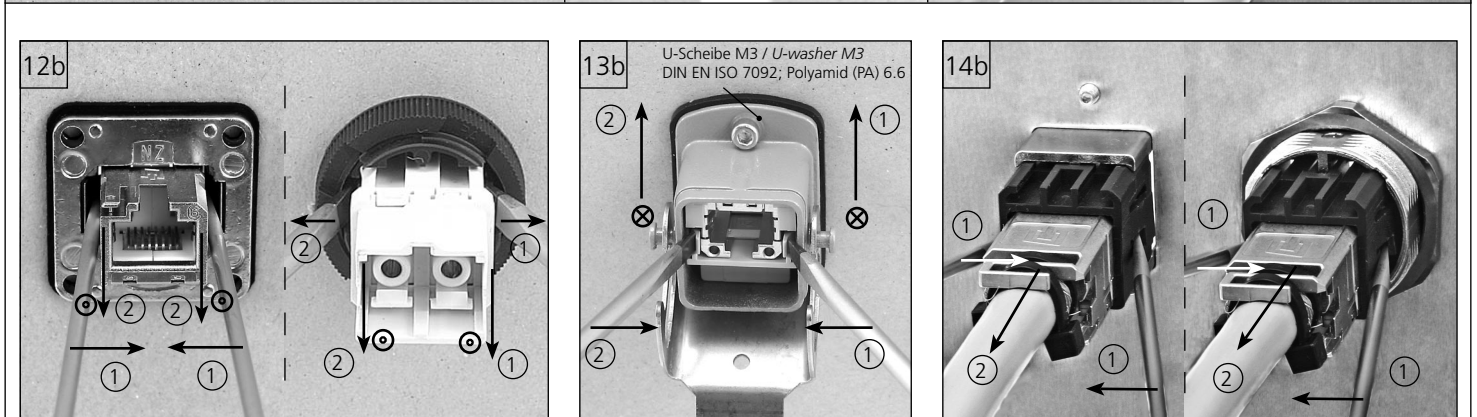

D 885030A0310f / 899155-72 3.07.2009© by Telegärtner

Anschluss / Connection				Anwendung / Application				
RJ45 PIN Nr./No.	Farbcode / Colour code T568		DIN 47100	Industrial	10BT/ 100BT	1 Gigabit 10 Gigabit Ethernet	Token Ring ISDN/S0	Upo/ TEL
	A	B						
1	WH-GN	WH-OG	WH	YE	•	•		
2	GN	OG	BN	OG	•	•		
3	WH-OG	WH-GN	GN	WH	•	•	•	
4	BU	BU	YE	-		•	•	•
5	WH-BU	WH-BU	GY				•	
6	OG	GN	PK	BU	•	•	•	
7	WH-BN	WH-BN	BU	-		•		
8	BN	BN	RD	-		•		

Weitere Demontageschritte nach Montageanleitung / further demounting steps according to the mounting instructions

D 885030A0310f / 899155-72 3.07.2009© by Telegärtner

**Telegärtner** Karl Gärtner GmbH  
 Lerchenstr. 35  
 D-71144 Steinenbronn / Germany