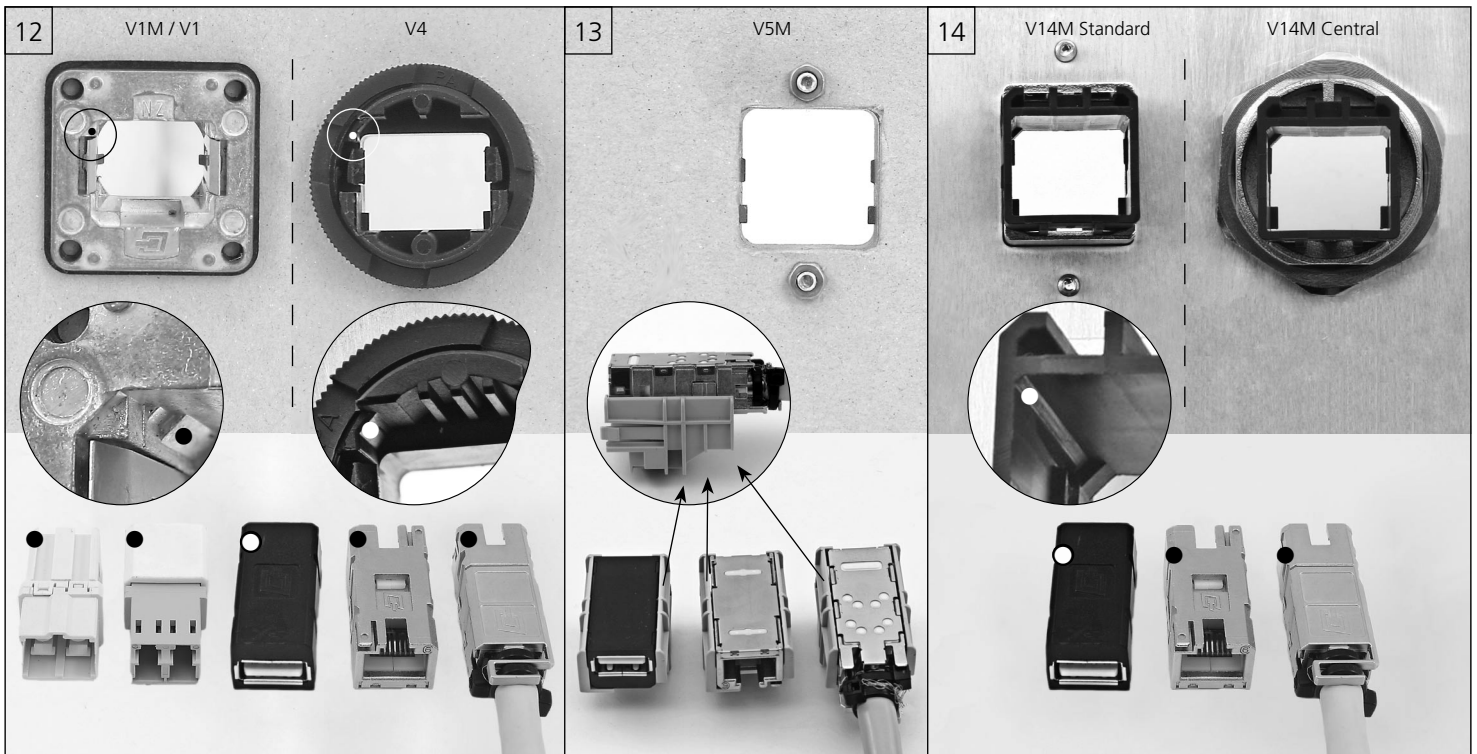

D 885030A0310f / 899155-72 3.07.2009© by Telegärtner

Anschluss / Connection				Anwendung / Application				
RJ45 PIN Nr./No.	Farbcode / Colour code T568		DIN 47100	Industrial	10BT/ 100BT	1 Gigabit 10 Gigabit Ethernet	Token Ring ISDN/S0	Upo/ TEL
	A	B						
1	WH-GN	WH-OG	WH	YE	•	•		
2	GN	OG	BN	OG	•	•		
3	WH-OG	WH-GN	GN	WH	•	•	•	
4	BU	BU	YE	-		•	•	•
5	WH-BU	WH-BU	GY				•	
6	OG	GN	PK	BU	•	•	•	
7	WH-BN	WH-BN	BU	-		•		
8	BN	BN	RD	-		•		

Weitere Demontageschritte nach Montageanleitung / further demounting steps according to the mounting instructions

D 885030A0310f / 899155-72 3.07.2009© by Telegärtner

**Telegärtner** Karl Gärtner GmbH  
 Lerchenstr. 35  
 D-71144 Steinenbronn / Germany