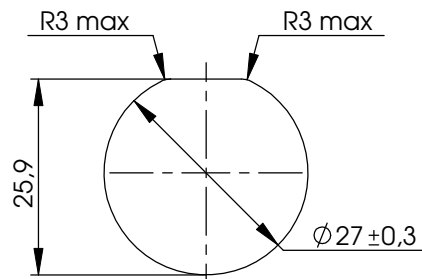

Zentralbefestigung
central mounting

Materialdicke 1mm bis/to 3mm
wall thickness 1mm bis/to 3mm

Änd./ rev. index	Änderung/ revision code	Datum/ date	Name/ name

	Datum/ date	Name/ name
gez./ drawn	16.05.	WA
gepr./ appr.	16.05.08	DA

Benennung/ title	für STX V1 Flansch for STX V1 bulkhead
------------------	---

Unterl./ doc. type	Zeichnungsnr./ drawing no.
R	T00100Z0124

Original original	A4	Blatt/ sheet von/ of 1
----------------------	-----------	---------------------------