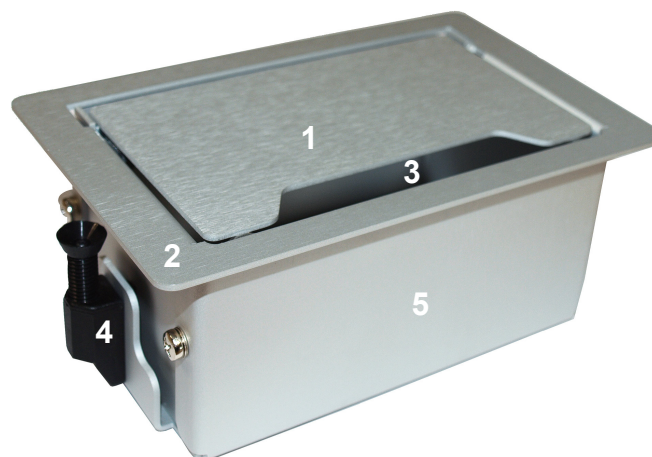

Люк настольный коммутационный для одного рабочего места, серия MT-TSlim

Руководство пользователя

ТВ-MT-160SE24

Введение

Люк настольный коммутационный универсальный, для организации одного рабочего места, со стандартным набором подключений в офисных помещениях, конференц-залах, переговорных комнатах. Люки комплектуются термпанелями с разъемом питания стандарта Schuko и любым набором разъемов, необходимых для организации подключений. Кабельный вывод, выполненный в крышке, позволяет эстетично вывести кабели из люка.

Комбинированные термпанели для настольных люков серии ТВ (Mediatech) построены на базе металлических платформ, которые представляют собой металлическую пластину с пробитыми в ней отверстиями для посадки разъемов. Они могут быть выполнены по спецификации заказчика с применением D-SUB, RJ-45, Jack, miniJack, RCA, BNC, XLR, Combi, Speakon, и др. разъемов под все типы используемых сигналов. Также возможен выбор цвета окраски панелей.

Описание

1. Крышка, выдвигается вручную
2. Декоративная панель
3. Панель с разъемами
4. Система регулировки панели по высоте
5. Внутренняя часть корпуса

Подключение

1. Подготовьте отверстие для люка, 90x150 мм

Для изготовления отверстия удобно использовать шаблон:

2. Отрегулируйте высоту установки коммутационной панели.

3. Вставьте внутреннюю часть корпуса в подготовленное отверстие

Габариты внешние (рамка) - 160мм x 100мм