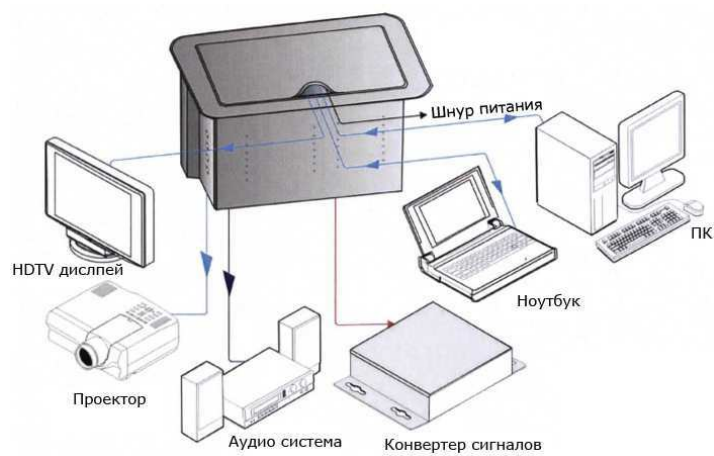

Комбинированные термпанели для настольных люков серии ТВ (Mediatech) построены на базе металлических платформ, которые представляют собой металлическую пластину с пробитыми в ней отверстиями для посадки разъемов. Они могут быть выполнены по спецификации заказчика с применением D-SUB, RJ-45, Jack, miniJack, RCA, BNC, XLR, Combi, Speakon, и др. разъемов под все типы используемых сигналов. Также возможен выбор цвета окраски панелей.

Описание

1. Крышка, выдвигается вручную
2. Декоративная панель
3. Панель с разъемами
4. Система регулировки панели по высоте
5. Внутренняя часть корпуса

Подключение

1. Подготовьте отверстие для люка, 90x150 мм

Для изготовления отверстия удобно использовать шаблон:

2. Отрегулируйте высоту установки коммутационной панели.

3. Вставьте внутреннюю часть корпуса в подготовленное отверстие

Габариты внешние (рамка) - 160мм x 100мм