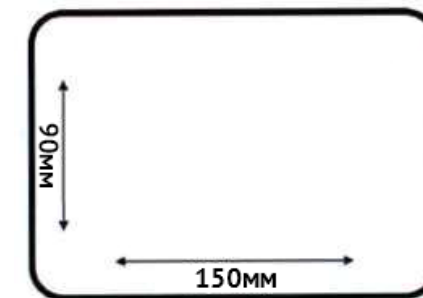

Описание

1. Крышка, выдвигается вручную
2. Декоративная панель
3. Панель с разъемами
4. Система регулировки панели по высоте
5. Внутренняя часть корпуса

Подключение

1. Подготовьте отверстие для люка, 90x150 мм

Для изготовления отверстия удобно использовать шаблон:

2. Отрегулируйте высоту установки коммутационной панели.

3. Вставьте внутреннюю часть корпуса в подготовленное отверстие

Габариты внешние (рамка) - 160мм x 100мм