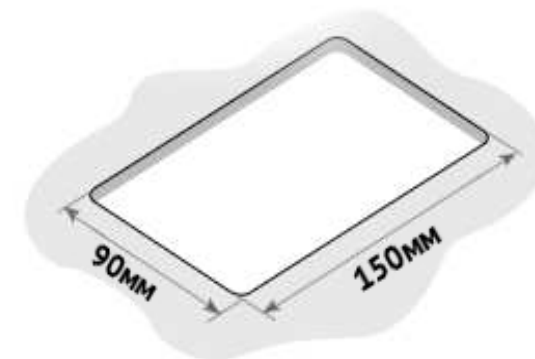

Комбинированные термпанели для настольных люков серии ТВ (Mediatech) построены на базе металлических платформ, которые представляют собой металлическую пластину с пробитыми в ней отверстиями для посадки разъемов. Они могут быть выполнены по спецификации заказчика с применением D-SUB, RJ-45, Jack, miniJack, RCA, BNC, XLR, Combi, Speakon, и др. разъемов под все типы используемых сигналов. Также возможен выбор цвета окраски панелей.

Описание

1. Крышка, выдвигается вручную
2. Декоративная панель
3. Панель с разъемами
4. Система регулировки панели по высоте
5. Внутренняя часть корпуса

Подключение

1. Подготовьте отверстие для люка, 90x150 мм

Для изготовления отверстия удобно использовать шаблон:

2. Отрегулируйте высоту установки коммутационной панели.

3. Вставьте внутреннюю часть корпуса в подготовленное отверстие

Габариты внешние (рамка) - 160мм x 100мм

Размер монтажного отверстия - 150мм x 90мм

Монтажная глубина - 61мм

Кол-во предустановленных разъемов
230В(Schuko) - 1

Поставщик:

 **Первая Кабельная Компания**
(495) 600-68-68, info@1-cable.ru, www.1-cable.ru