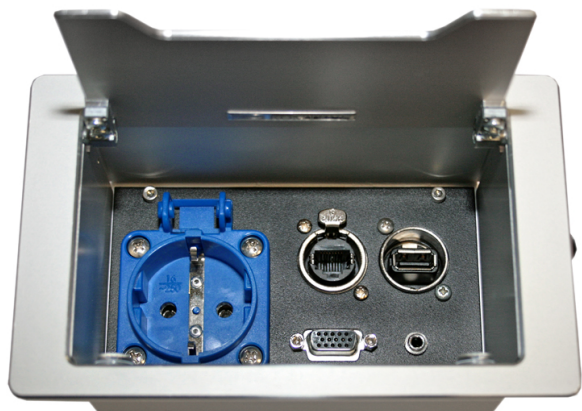

Люк настольный коммутационный для одного рабочего места, серия MT-TSlim

Руководство пользователя

ТВ-MT-160SE24

Введение

Люк настольный коммутационный универсальный, для организации одного рабочего места, со стандартным набором подключений в офисных помещениях, конференц-залах, переговорных комнатах. Люки комплектуются термпанелями с разъемом питания стандарта Schuko и любым набором разъемов, необходимых для организации подключений. Кабельный вывод, выполненный в крышке, позволяет эстетично вывести кабели из люка.

Комбинированные термпанели для настольных люков серии ТВ (Mediatech) построены на базе металлических платформ, которые представляют собой металлическую пластину с пробитыми в ней отверстиями для посадки разъемов. Они могут быть выполнены по спецификации заказчика с применением D-SUB, RJ-45, Jack, miniJack, RCA, BNC, XLR, Combi, Speakon, и др. разъемов под все типы используемых сигналов. Также возможен выбор цвета окраски панелей.

Описание

1. Крышка, выдвигается вручную
2. Декоративная панель
3. Панель с разъемами
4. Система регулировки панели по высоте
5. Внутренняя часть корпуса

Подключение

1. Подготовьте отверстие для люка, 90x150 мм

Для изготовления отверстия удобно использовать шаблон:

2. Отрегулируйте высоту установки коммутационной панели.

3. Вставьте внутреннюю часть корпуса в подготовленное отверстие

Габариты внешние (рамка) - 160мм x 100мм