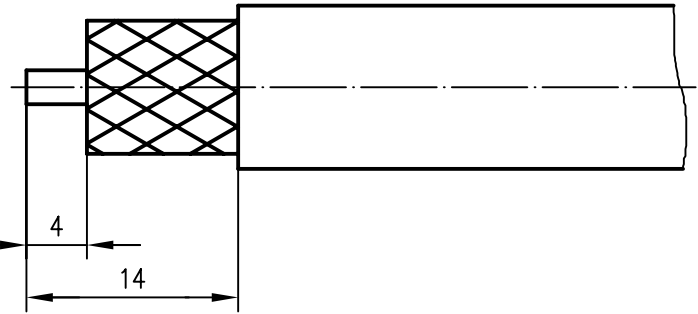

Nur für Kabel mit Folie
zwischen Außenleiter-Geflecht und Kabelmantel:
DIESE Folie bündig zum Kabelmantel
abschneiden.

Only for cables with foil
between braid and jacket:
Cut off THIS foil even with jacket.

Folie bündig mit Geflecht *
foil even with braid *

* nur für Kabel mit Folie / only for cables with foil

XX	Crimpeinsatz crimp insert	6kt.1 x Länge hex1 x length	6kt.2 x Länge hex2 x length	
12	N01001D1274	2.54x2.3	10.9x10	
26	N01001A0030	3.25x3.5	10.9x10	

Ersatz für/replacement for

Original
original A4 Blatt
sheet 1/1

Maßstab
scale 2:1