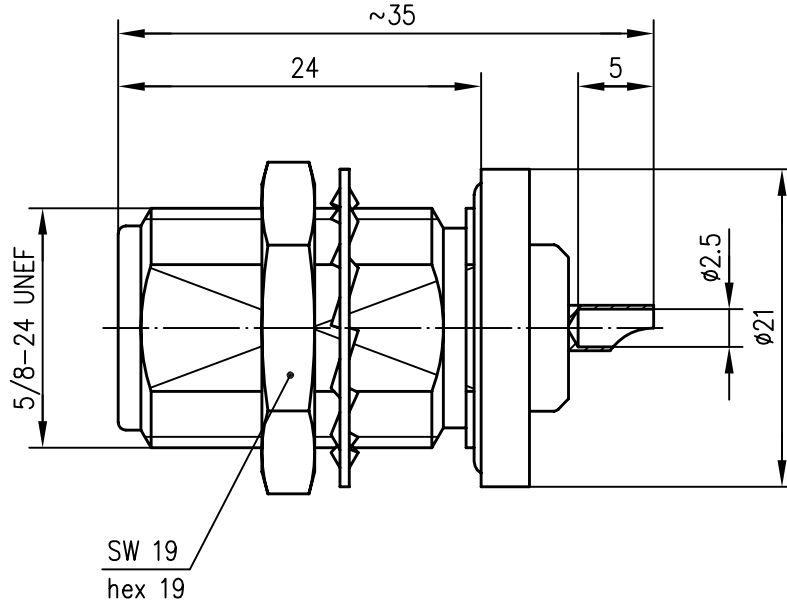

Anschlußmaße nach IEC 169-16 /  
 dimensions according to IEC 169-16

- Ⓐ Innenleiter / inner conductor CuBe2 Ag5
- Fächerscheibe / serrated lock washer CuSn6 oder / or CuSn8 vernickelt / nickel-plated
- sonstige Metallteile / other metal parts CuZn39Pb3 CuSnZn3
- Isolierung / insulator PTFE
- Dichtung / gasket Silikon
- O-Ring / O-ring NBR
  
- Montagebohrung / panel piercing Z10

				94	Tag	Name	Werkstoff
				Gez.	30.06.	PU	Oberfläche
				Gepr.	30.06.94	BE	
				Norm			
Maßstab	Benennung		 <b>Telegärtner</b>				
2:1	<b>N-Einbaubuchse</b> <b>N Bulkhead Receptacle</b>						
Maße ohne Toleranzang. nach	Unteri.-Art	Zechn.-Nr.		<b>J01021A1084</b>			
Änd.-Zust.	Änderungs-Mitteilung	Tag	Name	Ersatz für			