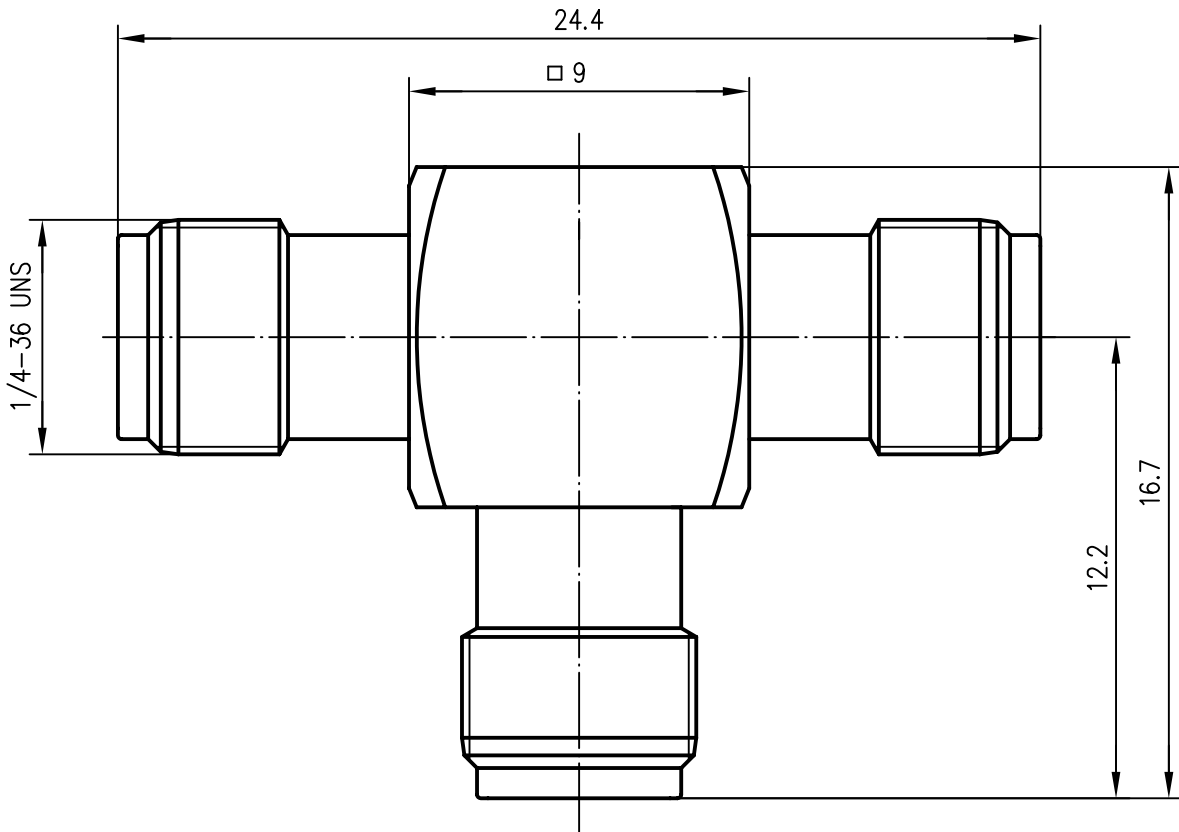

Anschlussmaße nach IEC 60169-15 / dimensions according to IEC 60169-15

Innenleiter / inner conductor	CuBe2	Ni2Au1.27
Außenleiter / outer conductor	CuZn39Pb3	Cu1Ni2Au0.8
sonstige Metallteile / other metal parts	CuZn39Pb3	Cu2Ni5Au0.2
Isolierung / insulator	PTFE	

				2004	Datum/date	Name/name	Werkstoff/ material
				gez./drawn	28.01.	MA	
				gepr./appr.	29.01.04	BJ	Oberfläche/ finish
				Norm/stand.			
				Maßstab/scale	Benennung/title		 Telegärtner
				5:1	SMA-T-Stück SMA-T-Adapter (f-f-f)		
				untol. Maße/ dim. without tolerances according to	Untert./doc.type	Zeichnungsnr./drawing no.	 Maße/dimensions: mm
					K	J01155A0011	
Änd./rev. Index	Anderungsmittellung/ revision code	Datum/ date	Name/ name	Ersatz für/ replaces			Original: DIN A4