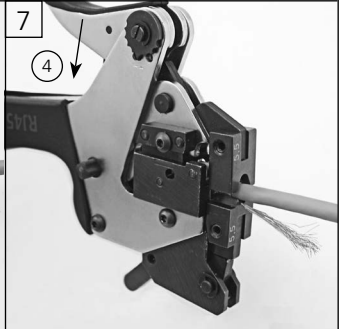

## E-DAT Industry RJ45 Plug Insert

Montagehinweis / Mounting informations / Références de montage /  
Indicaciones de montaje / Informazioni per il montaggio

D 875030A03081 / 899175 7.09.2016© by METZ CONNECT • Druckfehler und technische Änderungen vorbehalten / Printing errors and technical changes reserved