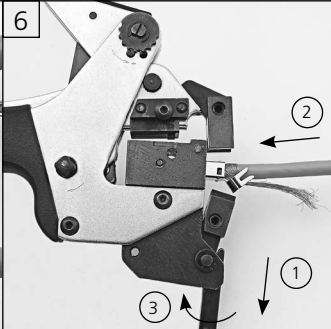

## E-DAT Industry RJ45 Plug Insert

Montagehinweis / Mounting informations / Références de montage /  
Indicaciones de montaje / Informazioni per il montaggio

D 875030A03081 / 899175 7.09.2016© by METZ CONNECT • Druckfehler und technische Änderungen vorbehalten / Printing errors and technical changes reserved