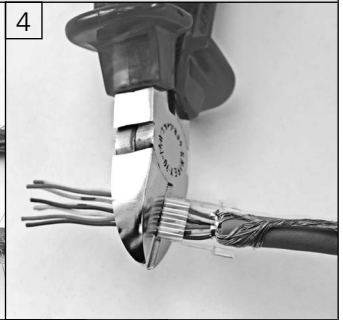

## E-DAT Industry RJ45 Plug Insert

Montagehinweis / Mounting informations / Références de montage /  
Indicaciones de montaje / Informazioni per il montaggio

D 875030A03081 / 899175 7.09.2016© by METZ CONNECT • Druckfehler und technische Änderungen vorbehalten / Printing errors and technical changes reserved