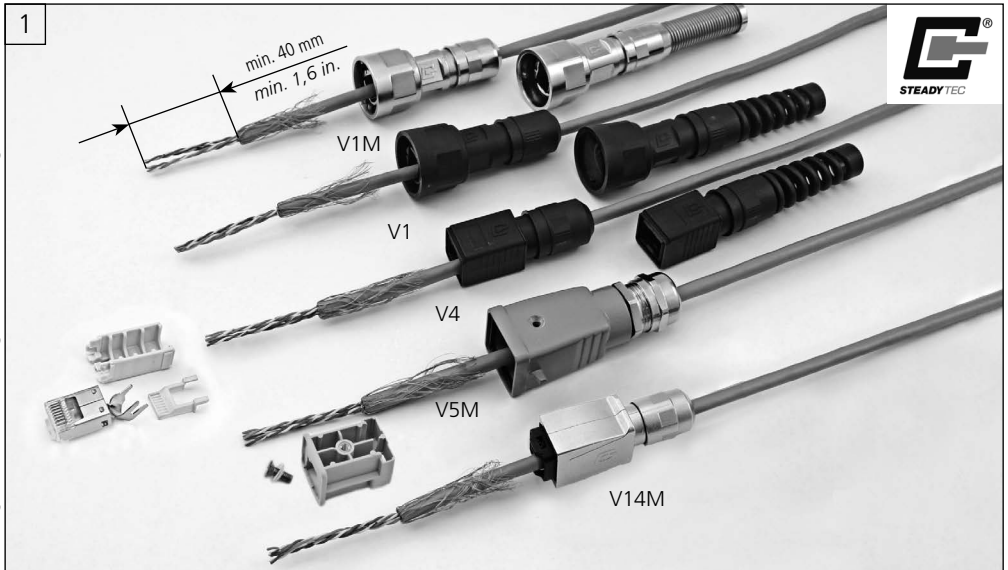

## E-DAT Industry RJ45 Plug Insert

Montagehinweis / Mounting informations / Références de montage /  
Indicaciones de montaje / Informazioni per il montaggio

D 875030A03081 / 899175 7.09.2016© by METZ CONNECT • Druckfehler und technische Änderungen vorbehalten / Printing errors and technical changes reserved